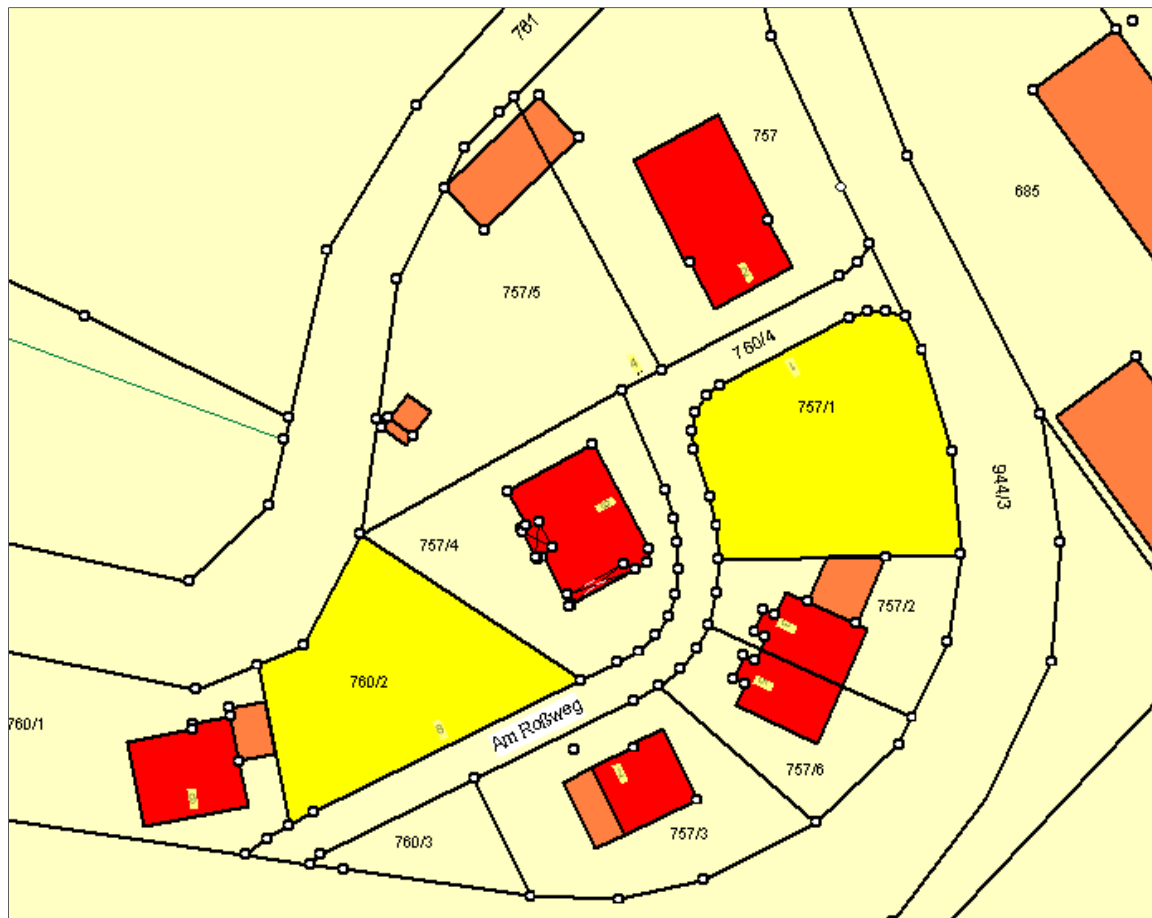

Bauplätze im Baugebiet „Am Roßweg“ im Ortsteil Ensfeld:

Derzeit sind noch zwei Bauplätze zu erwerben:

Fl.-St.-Nr. 757/1: 763m²

Fl.-St.-Nr. 760/2: 672m²

Preis je m²: 16,50 €