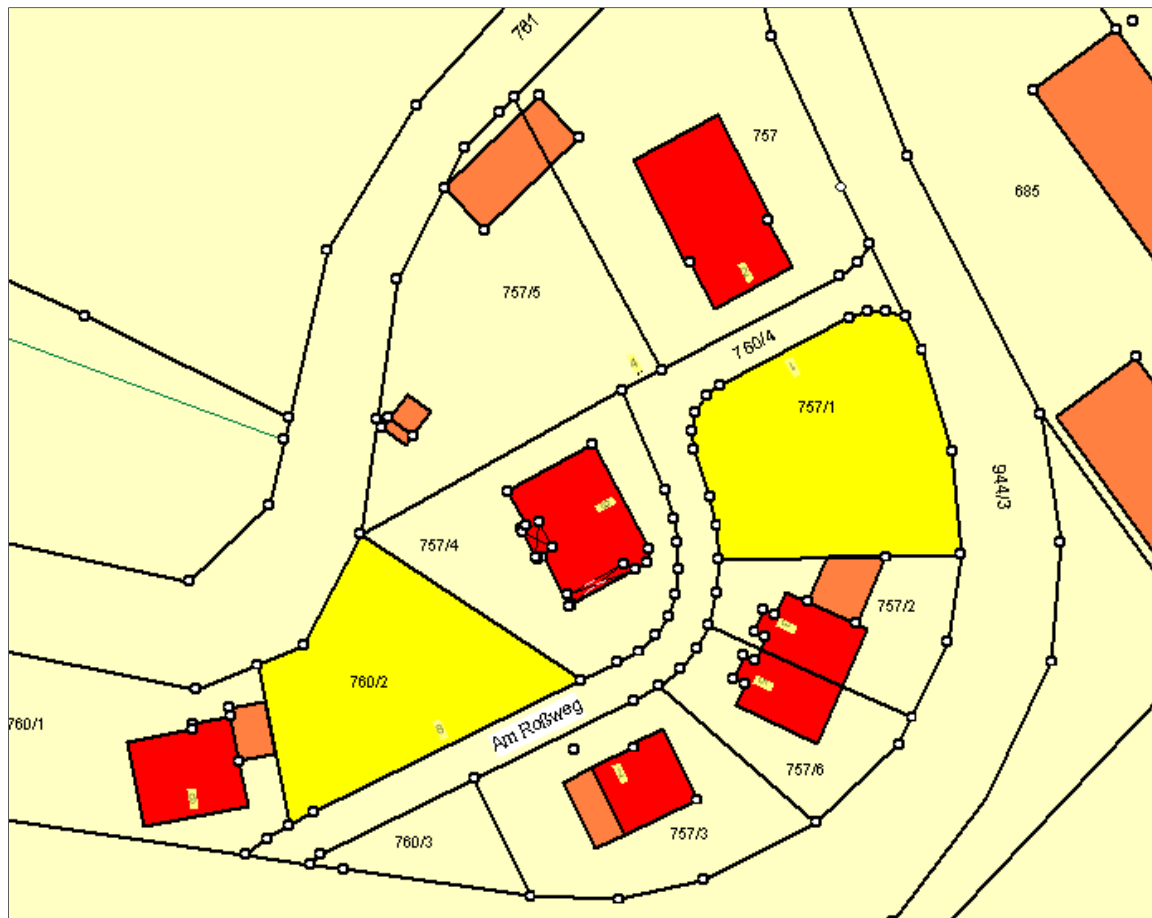

Bauplätze im Baugebiet „Am Roßweg“ im Ortsteil Ensfeld:

Derzeit ist noch ein Bauplatz zu erwerben:

Fl.-St.-Nr. 757/1: 763m²

Preis je m²: 16,50 €